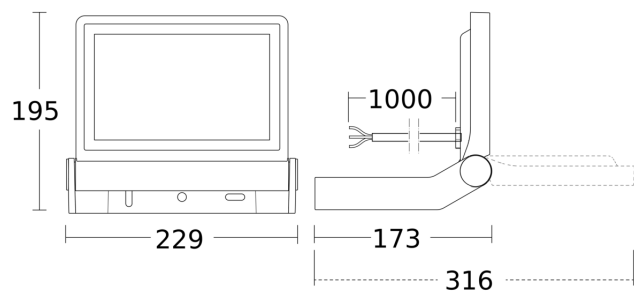

Technische gegevens

Afmetingen (L x B x H)	173 x 229 x 195 mm
Met lampjes	Ja, STEINEL led-systeem
Met bewegingsmelder	Nee
Fabrieksgarantie	3 jaar
Variant	antraciet
VPE1, EAN	4007841065201
Toepassing, plaats	Buiten
Toepassing, ruimte	Buiten, rondom het huis, tuin & oprit
Montageplaats	wand, plafond
Montage	Wand, Plafond, Op de muur
Slagvastheid	IK03
Bescherming	IP44
Beschermingsklasse	I
Omgevingstemperatuur	-20 – 40 °C
Materiaal van de behuizing	Aluminium
Materiaal van de afdekking	Transparant glas

<https://www.steinell.de>

Technische wijzigingen voorbehouden

04.2024 Pagina 1 van 2

LED-Buitenspot zonder sensor

XLED ONE

antraciet
EAN 4007841 065201
art.nr. 065201

Maten

aansluitschema