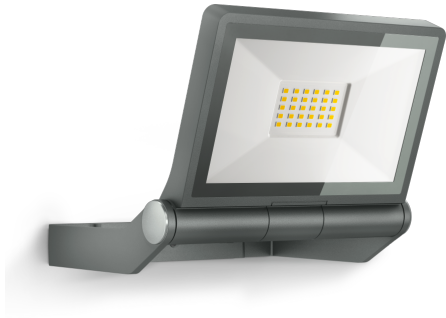

LED-Buitenspot zonder sensor

XLED ONE

antraciet
EAN 4007841 065201
art.nr. 065201

LED

Langlebige LED
50.000 h

3000 K

3000K warmweiß

IP44

Panel 180° vertikaal

Innenleuchte/
Außenleuchte

Energie sparen

3 years

Herstellergarantie

Lichtquelle nicht
austauschbar

Betriebsgerät nicht
austauschbar

CE

Funcatiebeschrijving

Verrassend zuinig. Extra lange levensduur. De wand- en plafondlamp XLED ONE overtuigt door moderne led-techniek en verlichting met warmwitte 3000 K en 2050 lm in combinatie met een verbruik van slechts 17,8 W. Het aluminium-paneel is 180° verticaal draaibaar. Met hoogwaardige en sterke reflector evenals leds met een lange levensduur (30 jaar).

Technische gegevens

Afmetingen (L x B x H)	173 x 229 x 195 mm
Met lampjes	Ja, STEINEL led-systeem
Met bewegingsmelder	Nee
Fabrieksgarantie	3 jaar
Variant	antraciet
VPE1, EAN	4007841065201
Toepassing, plaats	Buiten
Toepassing, ruimte	Buiten, rondom het huis, tuin & oprit
Montageplaats	wand, plafond
Montage	Wand, Plafond, Op de muur
Slagvastheid	IK03
Bescherming	IP44
Beschermingsklasse	I
Omgevingstemperatuur	-20 – 40 °C
Materiaal van de behuizing	Aluminium
Materiaal van de afdekking	Transparant glas